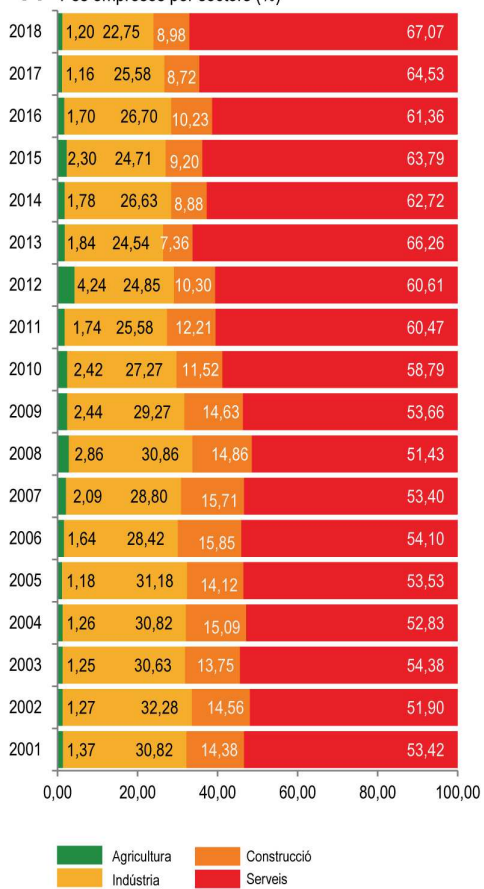

Indicadors de l'economia local

A. Població activa registrada (per edat)

B. Ocupats per edat

C. Ocupats per sexe

D. Ocupats per nacionalitat

E. Núm. empreses per sectors

F. Pes empreses per sectors (%)

Indicadors de l'accés al habitatge

A.

B.

C.

D.